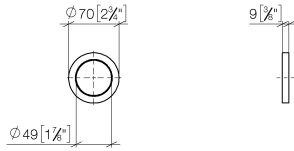

12 720 660

- Rosette Ø 70 mm

Nur mit den Endmontagebausätzen 36 002 970-FF / 36 110 970-FF / 36 111 970-FF / 36 112 970-FF / 36 050 970-FF kombinierbar.

Passt zu: IMO, LULU, MADISON, MEM, TARA, CL.1, LISSÉ, VAIA, META, CYO

12 720 660

mm [inches]

12 720 660

Ersatzteile für die
anderen
Oberflächenvarianten
finden Sie hier: Platin
gebürstet

Ersatzteilstückliste

Nr.	Artikelnummer	Benennung	Verbaumenge	Lieferzeit
1	09 30 11 291 90	Scheibe	1	2
2	09 14 10 046 90	Dichtung	1	2