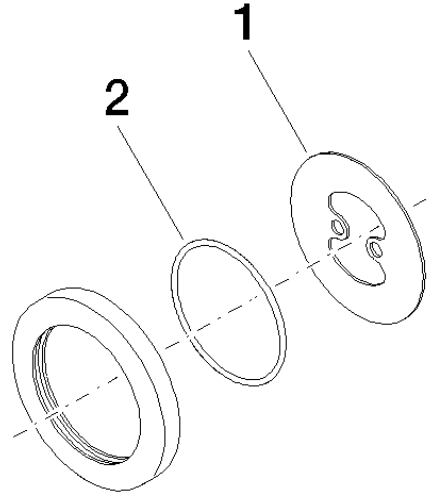

12 720 660

- Rosette Ø 70 mm

Nur mit den Endmontagebausätzen 36 002 970-FF / 36 110 970-FF / 36 111 970-FF / 36 112 970-FF / 36 050 970-FF kombinierbar.

Passt zu: IMO, LULU, MADISON, MEM, TARA, CL.1, LISSÉ, VAIA, META, CYO

	Chrom	12 720 660-00
	Platin gebürstet	12 720 660-06
	Platin	12 720 660-08
	Dark Chrome	12 720 660-19
	Light Gold	12 720 660-26
	Light Gold gebürstet	12 720 660-27
	Messing gebürstet (23kt Gold)	12 720 660-28
	Schwarz matt	12 720 660-33
	Bronze gebürstet	12 720 660-42
	Champagne gebürstet (22kt Gold)	12 720 660-46
	Champagne (22kt Gold)	12 720 660-47
	Chrom gebürstet	12 720 660-93
	Dark Platinum gebürstet	12 720 660-99

12 720 660

mm [inches]

12 720 660

Ersatzteile für die
anderen
Oberflächenvarianten
finden Sie hier: Platin
gebürstet

Ersatzteilstückliste

Nr.	Artikelnummer	Benennung	Verbaumenge	Lieferzeit
1	09 30 11 291 90	Scheibe	1	2
2	09 14 10 046 90	Dichtung	1	2